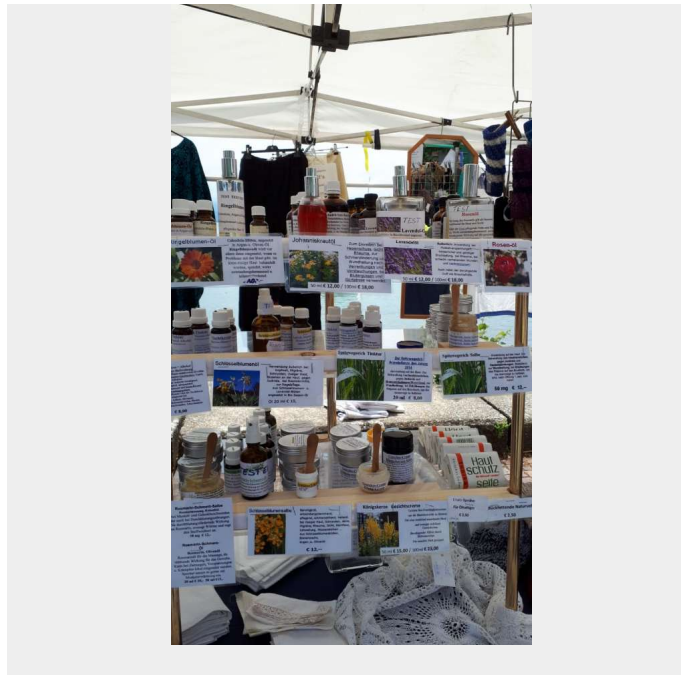

Wildkräuter Pflege nach alten Rezepten hergestellt

Rosen-Öl: Rosenblüten, Rosenölextrakt, Raps u. Arganöl
20ml 90Zt (1,5h), 50 ml 168 Zt (2,8 h) Beinwell-creme, Öl-
auszug 50mg 72 Zt (1,2 h), 100mg 126 Zt (2,1h), / Öl 50ml
90 Zt (1,5h) Ringelblumen Öl & Creme Öl 20ml 60 Zt (1 h),
/Creme 50mg 72 Zt (1,2 h) Lavendel-Öl, Johanniskraut-
Rot-Öl : 20 ml 60 Zt (1h), 50 ml 90 Zt (1,5 h) Rosmarin-
Schmerz-Öl 20 ml 60 Zt (1h), 50 ml 90 Zt (1,5 h) Rosmarin-
Schmerz-Salbe 50 mg 72 Zt (1,2 h) Schlüsselblumen-Öl 20
ml 60 Zt (1 h) Schlüsselblumen-Salbe 50 mg 72 Zt (1,2 h),
100mg 126 Zt (2,1h)

Spitzwegerich-Salbe 50 mg 72 Zt (1,2 h) Königskerzen
-Feuchtigkeit-u. Gesichtscreme 50 mg 90 Zt (1,5h),
100mg 138 Zt (2,3 h) Nachtkerzen-Tinktur, Spitzwegerich
-Tinktur 20 ml 72 Zt (1,2 h), 50ml 144 Zt (2,4h)
Gänseblümchen Öl/ Creme Öl 20ml 60 Zt (1 h), /Creme
50mg 72 Zt (1,2 h), 100mg 126 Zt (2,1h) Versand 24 Zt
(0,4 h)
0270tab

RTR84 - Tauschring "Talente Allgäu Bodensee"

Kolloidales Silber - eigene Herstellung

kolloidales Silber - eigene Herstellung - 50 ml - 60 ZE zzgl
Porto.

Kontakt: briefe@erlebnisort-sonnenhof.de

RTR68 - Mindelheim - Tauschring Mindeltaler